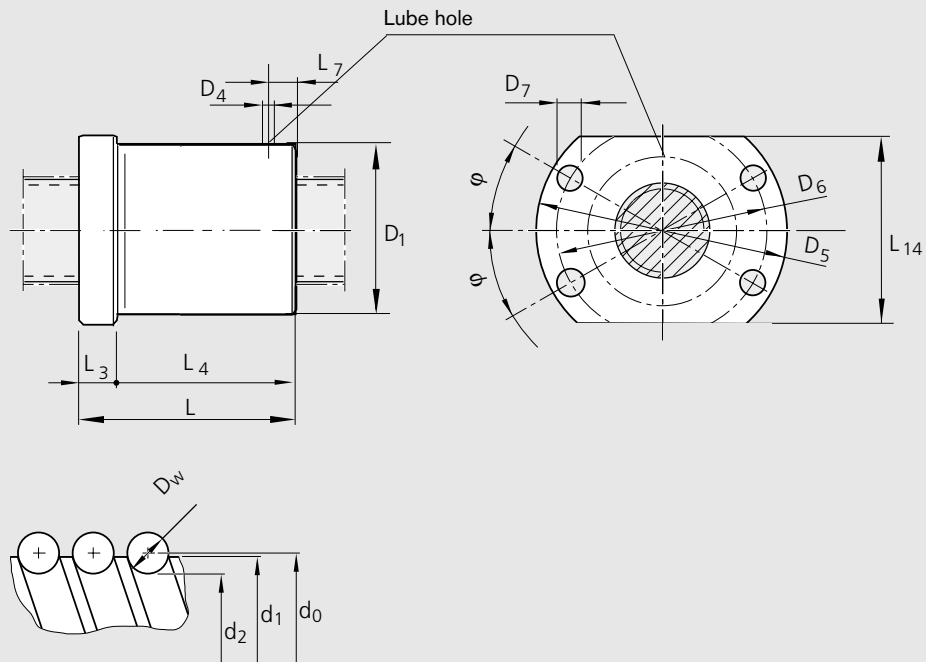

### Mounting Dimensions

Flange shape B

With seals

Nut with reduced backlash

Screw tolerance class T7

Ordering Code: FEM-E-B 6 x 2R x 0,8 - 4 1 1 T7 R 83K060 41K050 250 0 1

- d** = Nominal diameter
- P** = Lead  
(R = Right, L = Left)
- D<sub>w</sub>** = Ball diameter
- i** = No. of turns

Size $d_0 \times P \times D_w - i$	Part No.	Basic load rating	
		dyn. C (N)	stat. C <sub>0</sub> (N)
*6 x 1 R x 0,8 - 4	1532-1-0006	900	1290
*6 x 2 R x 0,8 - 4	1532-1-2006	890	1280
*8 x 1 R x 0,8 - 4	1532-2-0006	1020	1740
*8 x 2 R x 1,2 - 4	1532-2-2006	1870	2760
8 x 2,5R x 1,588 - 3	1532-2-3006	2200	2800
12 x 2 R x 1,2 - 4	1532-4-2006	2240	4160
12 x 5 R x 2 - 3	1532-4-6006	3800	5800
12 x 10 R x 2 - 2	1532-4-9006	2500	3600

\* Not available for individual purchase

Dimensions (mm)

	$d_1$	$d_2$	$D_1$ g6	$D_4$	$D_5$	$D_6$	$D_7$	L	$L_3$	$L_4$	$L_7$	L	$\phi$ (°)
	6,0	5,3	12	2	24	18	3,4	19,5	3,5	16	3,5	16	30
	6,0	5,3	12	2	24	18	3,4	22,5	3,5	19	3	16	30
	8,0	7,3	16	2	28	22	3,4	22	6	16	3,5	19	30
	8,0	7,0	16	2	28	22	3,4	25	6	19	3	19	30
	7,5	6,3	16	2	28	22	3,4	16	6	10	3	19	30
	11,7	10,8	20	2	37	29	4,5	19	8	11	2,5	24	30
	11,4	9,9	22	2	37	29	4,5	28	8	20	6	24	30
	11,4	9,9	22	2	37	29	4,5	33	8	25	8	24	30