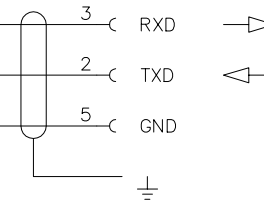

RS-232

9-pol D-sub Hane

9-pin D-sub Male

Skärmen anslutes till D-sub kåpan
Shield connected to D-sub cover

RS-232

9-pol D-sub Hona

9-pin D-sub Female

Skärmen anslutes till D-sub kåpan
Shield connected to D-sub cover

Omron PLC

Röd (RAL 3020)
Red (RAL 3020)

Kabel: LIYCY 3x0,25mm² (24AWG)
Längd: 3 m

Grå
Gray

4-40

OPERATOR terminal

Text
Text: CAB3/3m

Ej angivna toleranser
enl. SMS 715 Medel