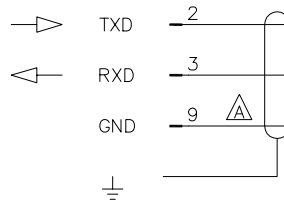

RS-232

9-pol D-sub Hane

9-pin D-sub Male

Skärmen anslutes till D-sub kåpan
Shield connected to D-sub cover

RS-232

9-pol D-sub Hona

9-pin D-sub Female

Skärmen anslutes till D-sub kåpan
Shield connected to D-sub cover

Omron PLC

Röd (RAL 3020)
Red (RAL 3020)

Kabel: LIYCY 3x0,25mm² (24AWG)
Längd: 3 m

Grå
Gray

4-40

OPERATOR terminal

Text
Text: CAB3/3m

Ej angivna toleranser
enl. SMS 715 Medel