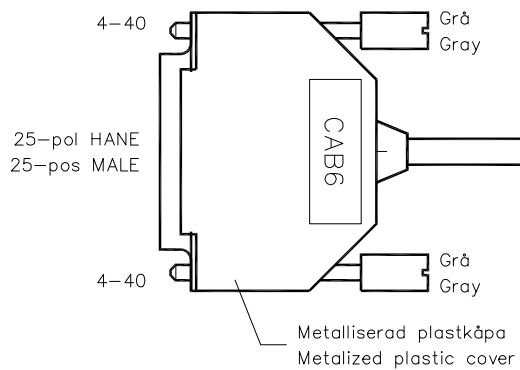

RS-422

RS-232

Operator terminal

Kabellängd 3m

Kabel: LIYCY 5x0,25kvmm (24AWG) eller motsvarande

PC-computer

Drawn to scale 1:1

		Principschema CAB6						
		Drawn	Date	App.	Revision	Revision date	Page	Next page
EAN	1999-02-03		-	2002-09-02	1	-		S-03307