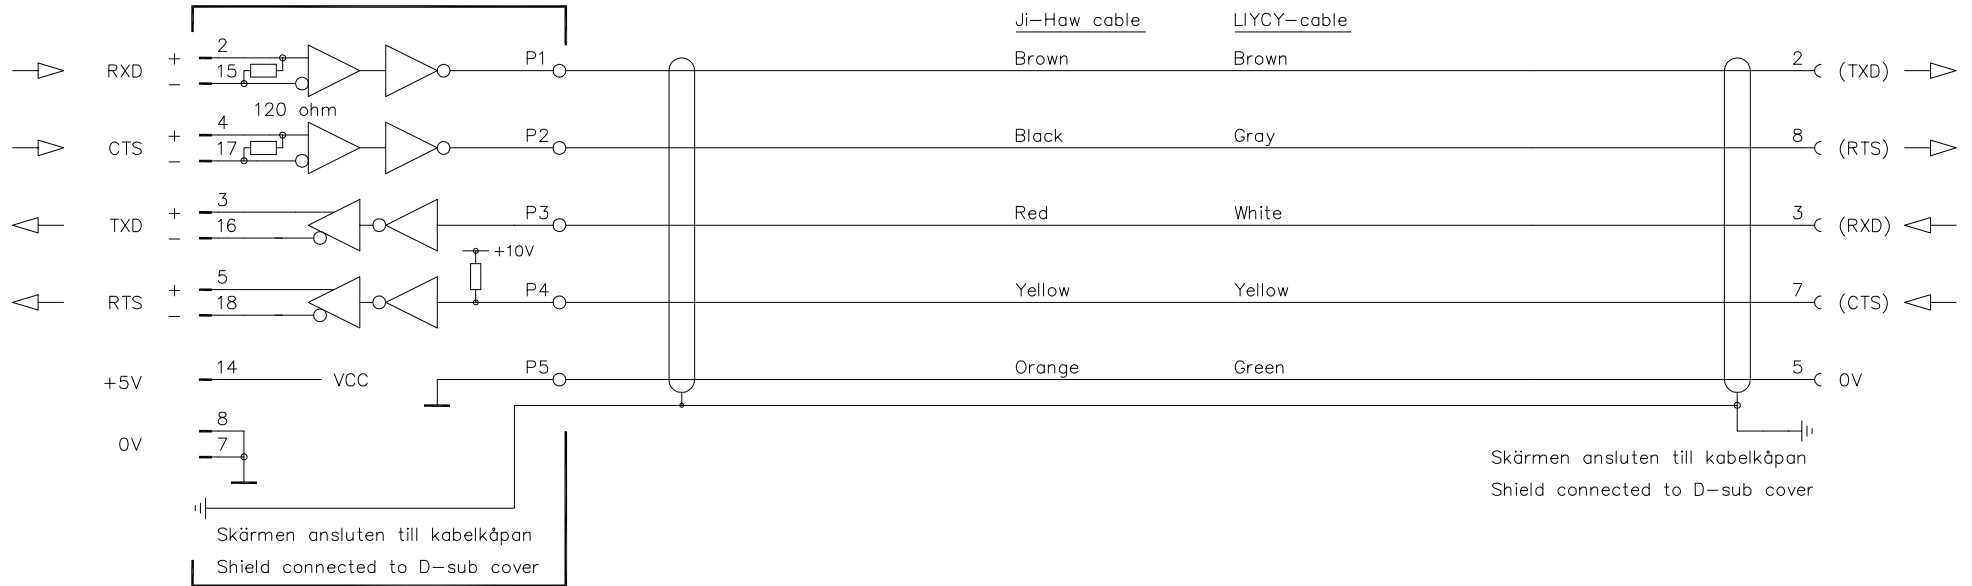

RS-422

RS-232

Operator terminal

Kabellängd 3m

Kabel: LIYCY 5x0,25kvmm (24AWG) eller motsvarande

PC-computer

Drawn to scale 1:1

		Principschema CAB6						
		Drawn	Date	App.	Revision	Revision date	Page	Next page
EAN	1999-02-03		-	2002-09-02	1	-		S-03307